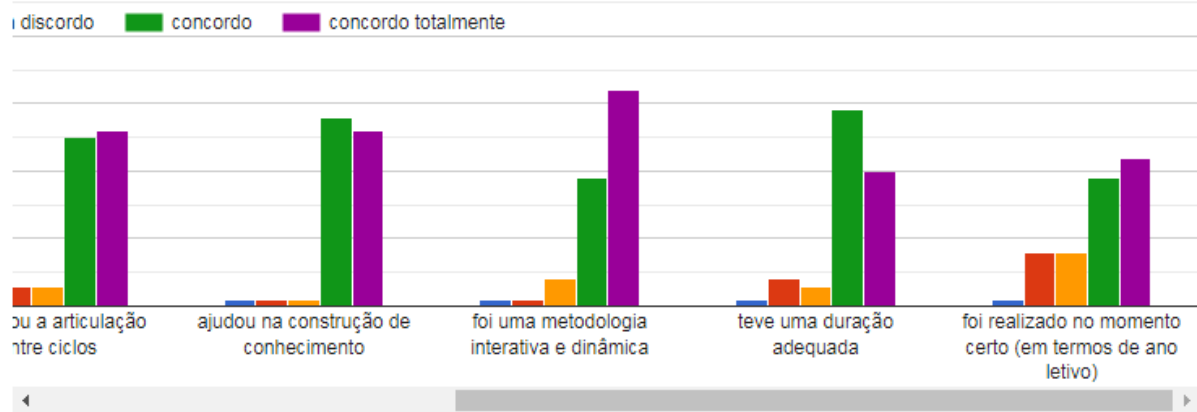

Avaliação: (alguns aspetos)

O World cafe de dia 12 de julho

 Copy

Como avalia a atividade World cafe...

 Copy

57 responses