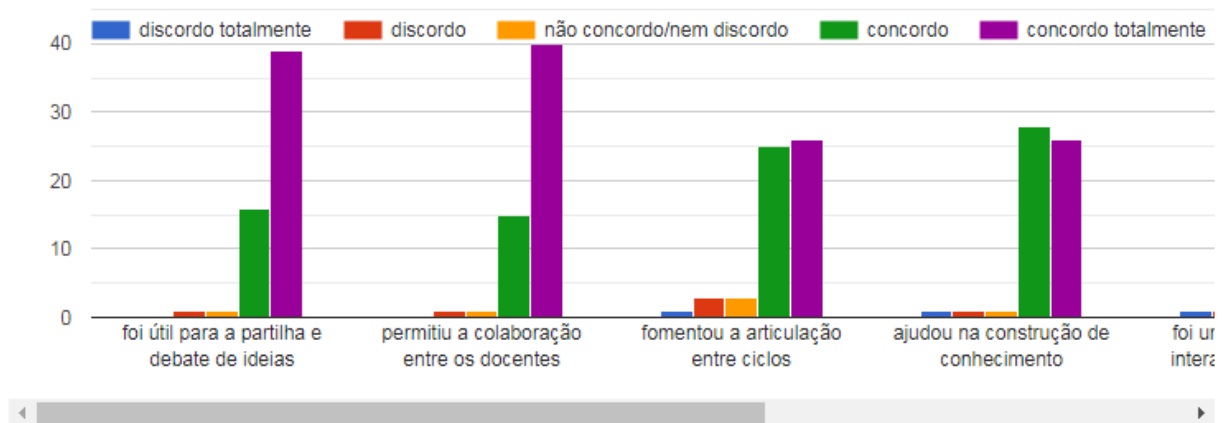

Avaliação: (alguns aspetos)

O World cafe de dia 12 de julho

 Copy

Como avalia a atividade World cafe...

 Copy

57 responses